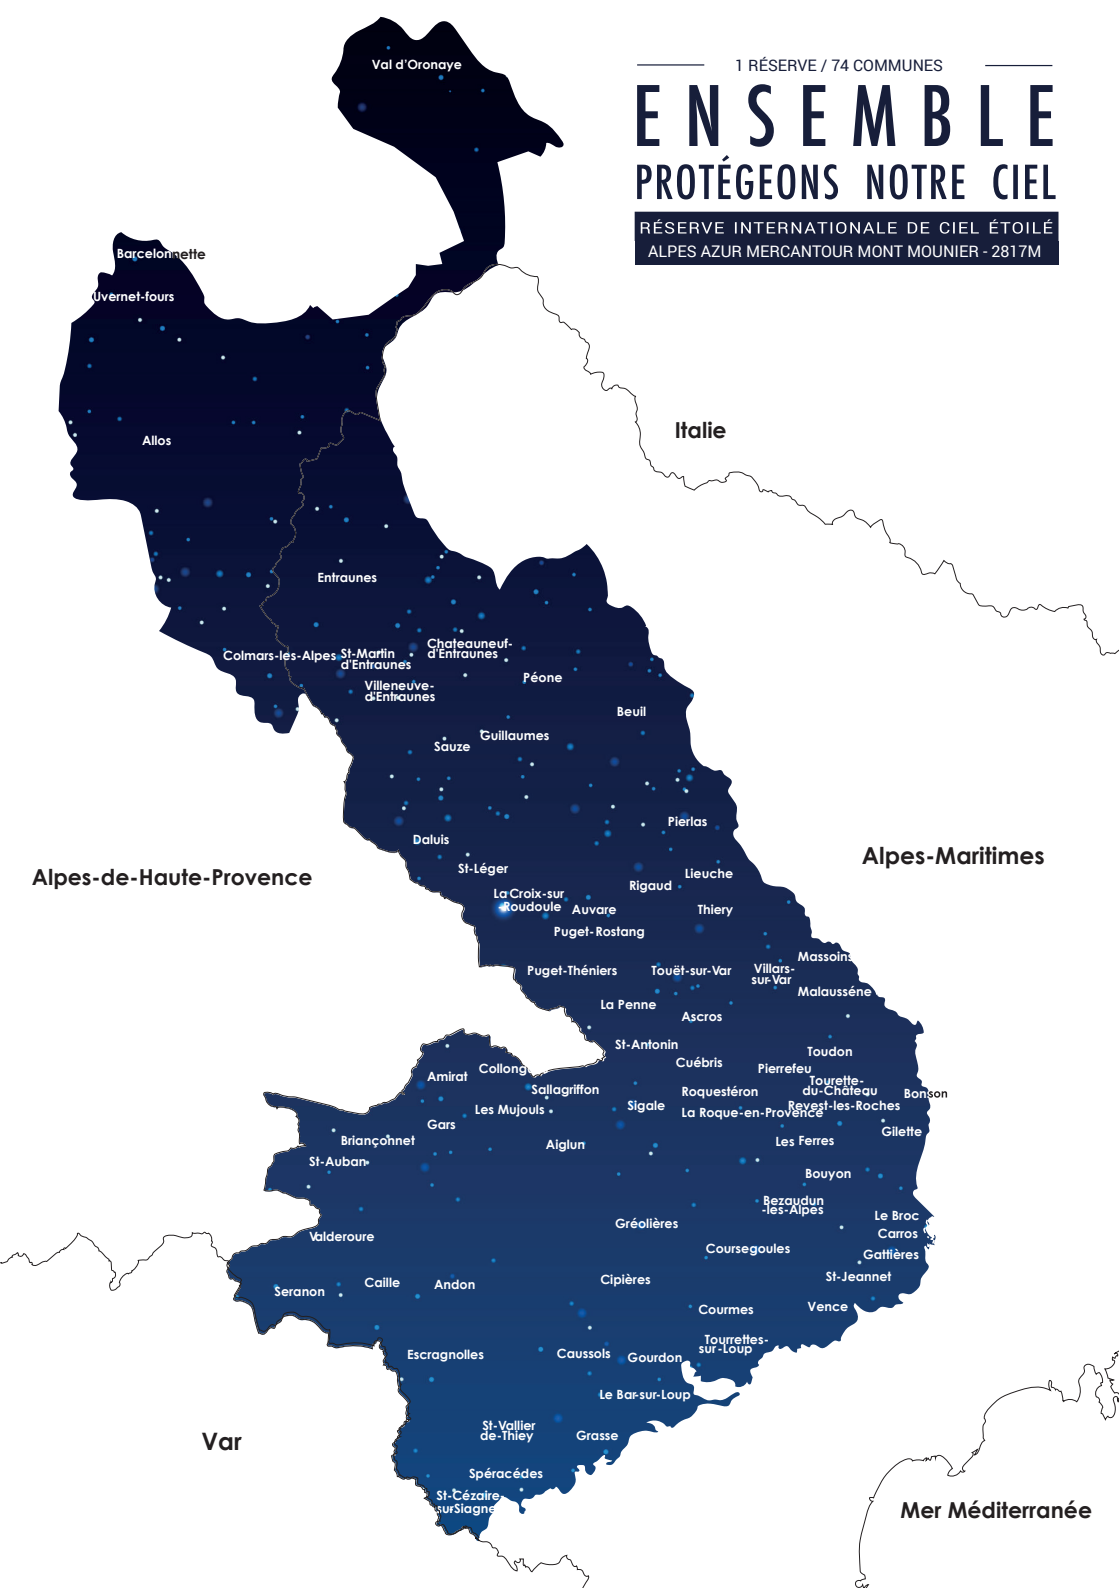

1 RÉSERVE / 74 COMMUNES

ENSEMBLE PROTÉGEONS NOTRE CIEL

RÉSERVE INTERNATIONALE DE CIEL ÉTOILÉ
ALPES AZUR MERCANTOUR MONT MOUNIER - 2817M

Alpes-de-Haute-Provence

Italie

Alpes-Maritimes

Var

Mer Méditerranée